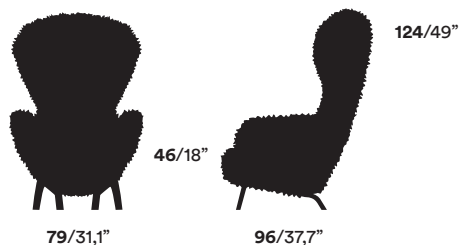

**Revêtements : fourrure écologique blanche ou noire.**

EN Upholstered wingback with black nickel structure. Upholstered footstool.

Non-removable upholstery.

Upholsteries: white or black faux fur.

DE Gepolsterter Sessel mit Gestell in nickelschwarz. Hocker gepolstert.

Nicht abziehbar.

Bezüge: Kunstpelz weiß oder schwarz.

GUELFO FUR WINGBACK

GUELFO FUR POUF