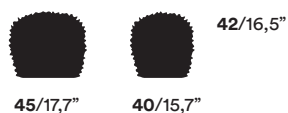

Nicht abziehbar.

Bezüge: Kunstpelz weiß oder schwarz.

GUELFO FUR WINGBACK

GUELFO FUR POUF