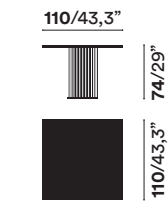

Hercle Lapo Ciatti, 2024

IT Tavolo in alluminio con basamento centrale o doppio, per uso indoor e outdoor. Disponibile in quattro forme (rotonda, quadrata, rettangolare, ovale) e 10 misure.

Finiture materiche: Corkcrete beige, grigio o tortora.

Finiture opache: Bianco RAL classic 9016.

Finiture lucide: foglia oro (uso indoor).

EN Aluminium table with central or double base, for indoor and outdoor use.

Available in four shapes (round, square, rectangular, oval) and 10 sizes.

Material finishes: Corkcrete in beige, grey or taupe.

Matt finishes: White RAL classic 9016.

Glossy finishes: gold leaf (indoor use).

FR Table en aluminium avec base centrale ou double, pour l'intérieur et l'extérieur.

Disponible en quatre formes (ronde, carrée, rectangulaire, ovale) et 10 tailles.

Finitions texturées : Corkcrete beige, gris ou taupe.

Finitions mates : Blanc RAL classic 9016.

Finitions brillantes : feuille d'or (usage intérieur).

DE Tisch aus Aluminium mit zentraler oder doppelter Tischbasis für den Innen-

und Außenbereich. Erhältlich mit vier unterschiedlichen Tischplatten (rund, quadratisch, rechteckig, oval) und 10 verschiedenen Größen.

Materisches Finish: Corkcrete in Beige, Grau oder Taubengrau.

Mattes Finish: Klassisches Weiß RAL 9016.

Glänzendes Finish: Blattgold (für den Innenbereich).

HERCLE S 110