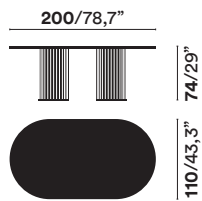

HERCLE O 200