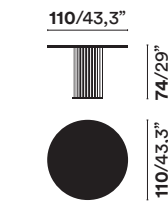

HERCLE C 110