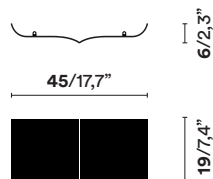

Nori Raffaella Mangiarotti, 2024

IT **Mensola da parete in acciaio, la forma richiama quella di un gabbiano in volo. Due misure.**

Finiture: bianco opaco, nero opaco.

EN **Steel wall shelf, whose shape recalls that of a seagull in flight.**

Two sizes.

Finishes: matt white, matt black

FR **Étagère murale en acier, dont la forme rappelle une mouette en vol.**
Deux tailles.

Finitions : mat blanc, mat noir.

DE **Wandregal aus Stahl, dessen Form an die einer Möwe im Flug erinnert.**
Zwei Größen.

Finishings: Weiß matt, Schwarz matt

NORI 45