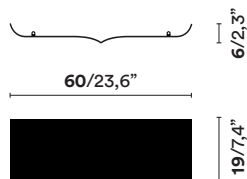

Nori Raffaella Mangiarotti, 2024

IT **Mensola da parete in acciaio, la forma richiama quella di un gabbiano in volo. Due misure.**

Finiture: bianco opaco, nero opaco.

EN **Steel wall shelf, whose shape recalls that of a seagull in flight.**

Two sizes.

Finishes: matt white, matt black

FR **Étagère murale en acier, dont la forme rappelle une mouette en vol.**
Deux tailles.

Finitions : mat blanc, mat noir.

DE **Wandregal aus Stahl, dessen Form an die einer Möwe im Flug erinnert.**
Zwei Größen.

Finishings: Weiß matt, Schwarz matt

NORI 60

Note

Confezione da 2 pezzi
Two pieces pack
Emballage en 2 pièces
Verpackung mit 2 Stk.