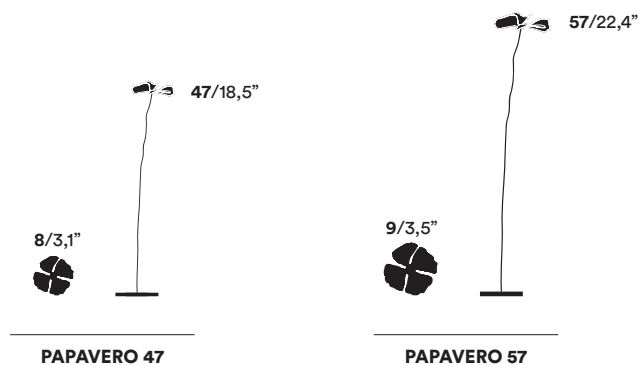

Papavero Delicato Gherardo Frassa, 2010-2017

IT Decorazione da tavolo a forma di papavero. Due misure.

Finiture: fiore in acciaio verniciato rosso RAL 3020 lucido con base e stelo in acciaio inox. Fiore, base e stelo in ottone lucido.

FR Décoration de table en forme de coquelicot. Deux dimensions.

Finitions : fleur en acier inox verni rouge RAL 3020 poli avec base et tige en acier inox. Fleur, base et tige en laiton poli.

EN Table decoration with poppy shape. Two different sizes.

Finishes: flower in glossy laquered red RAL 3020 steel with stainless steel base and stem. Flower, base and stem in polished brass.

DE Tischdekoration in Form einer Mohnblume. In zwei Größen erhältlich.

Ausführungen: Blume aus glänzend RAL 3020 rot lackiertem Stahl mit Sockel und Stiel aus Edelstahl. Blume, Sockel und Stiel aus glänzendem Messing.

Note

Lavorazione artigianale, ogni pezzo è unico.
Unique hand-crafted items.
Fabrication artisanale, chaque pièce est unique.
Handwerklich gefertigte Einzelstücke.