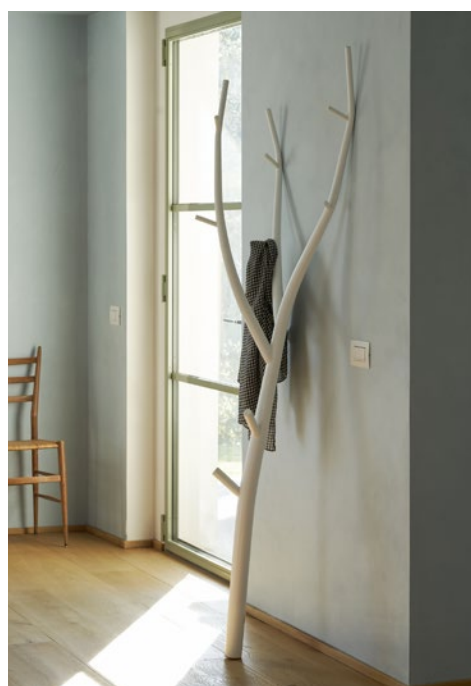

## Ramo Marcantonio, 2019

IT **Appendiabiti scultoreo da parete in acciaio.**

**Finiture:** bianco opaco, effetto corten, galvanica oro 24 K.

FR **Portemanteau sculptural en acier.**

**Finitions :** blanc mat, effet corten, galvanique or 24 carats.

EN **Sculptural steel coat stand.**

**Finishes:** matt white, corten effect, galvanic 24 K gold-plating.

DE **Kleiderständer-Skulptur aus Stahl.**

**Ausführungen:** weiß matt, Corten-Effekt, galvanische Vergoldung 24 K.

70/27,5"

45/17,7"

205/80,7"