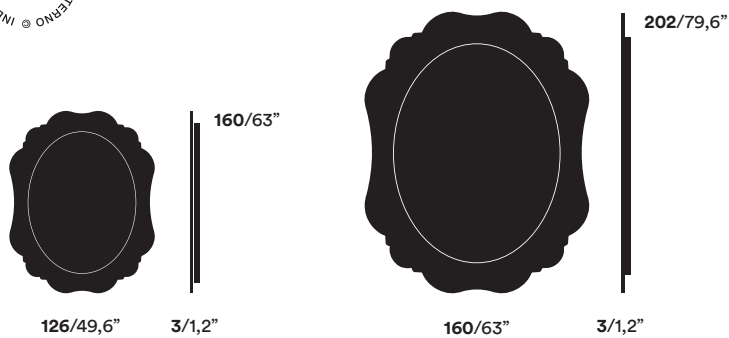

## Regio - Regino Paola Navone, 2004-2014

IT Specchiera sagomata con incisione frontale. Due misure.  
Posizionabile in verticale o orizzontale.

FR Miroir biseauté avec incision frontale. Deux tailles.  
Positionnement vertical ou horizontal.

EN Shape-cut mirror with engraved decoration on the front. Two sizes.  
Horizontal or vertical positioning.

DE Formschöner Spiegel mit geprägtem Dekor. Zwei Größen.  
Vertikale oder horizontale Stellung.