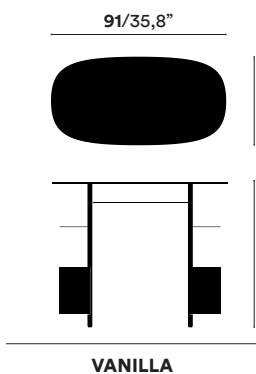

Un panneau en liège marron avec une petite étagère en acier coordonnée à la finition ; le panneau peut servir de porte-tablette et de tableau d'affichage, transformant la consolle en un poste de travail pratique.

DE Multifunktionaler Schreibtisch/Konsole mit zwei Ablagen und zwei Aufbewahrungskörben, hergestellt aus Stahl. Magnetische Tischauflage und Innenverkleidung der Körbe aus regeneriertem Leder, abnehmbar für eine einfache Reinigung.

Farbe der Struktur, Ablagen und Körbe: Eisgrau, Dunkelgrün und Schwarz matt.

Finish der Tischauflage und der Innenverkleidung: taubengraues Leder bei eisgrauer Struktur, Naturleder bei dunkelgrüner Struktur, dunkelbraunes Leder bei schwarzer Struktur.

Zubehör: Schublade aus Stahl verkleidet mit farblich abgestimmten, regeneriertem Leder.

Spiegel mit direkter LED-Beleuchtung, 220 V - 4000°K. 2,5 m langes transparentes Kabel mit transparentem Schalter und Stecker. Farblich auf die Struktur abgestimmt. Das Licht wird über ein Touch-System bedient; mit dem Spiegel wird die Konsole zu einem funktionalen Schminktisch.

Braunes Korkpaneel mit kleiner, auf das Finish abgestimmter Ablage aus Stahl. Das Paneel kann als Tablet-Halter und Pinnwand dienen und verwandelt die Konsole in einen praktischen Arbeitsplatz.