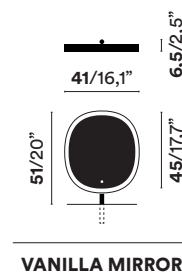

Un panneau en liège marron avec une petite étagère en acier coordonnée à la finition ; le panneau peut servir de porte-tablette et de tableau d'affichage, transformant la consolle en un poste de travail pratique.

DE Multifunktionaler Schreibtisch/Konsole mit zwei Ablagen und zwei Aufbewahrungskörben, hergestellt aus Stahl. Magnetische Tischauflage und Innenverkleidung der Körbe aus regeneriertem Leder, abnehmbar für eine einfache Reinigung.

Farbe der Struktur, Ablagen und Körbe: Eisgrau, Dunkelgrün und Schwarz matt.

Finish der Tischauflage und der Innenverkleidung: taubengraues Leder bei eisgrauer Struktur, Naturleder bei dunkelgrüner Struktur, dunkelbraunes Leder bei schwarzer Struktur.

Zubehör: Schublade aus Stahl verkleidet mit farblich abgestimmten, regeneriertem Leder.

Spiegel mit direkter LED-Beleuchtung, 220 V - 4000°K. 2,5 m langes transparentes Kabel mit transparentem Schalter und Stecker. Farblich auf die Struktur abgestimmt. Das Licht wird über ein Touch-System bedient; mit dem Spiegel wird die Konsole zu einem funktionalen Schminktisch.

Braunes Korkpaneel mit kleiner, auf das Finish abgestimmter Ablage aus Stahl. Das Paneel kann als Tablet-Halter und Pinnwand dienen und verwandelt die Konsole in einen praktischen Arbeitsplatz.