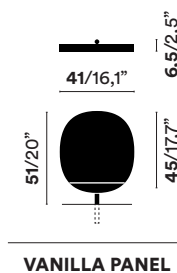

Un panneau en liège marron avec une petite étagère en acier coordonnée à la finition ; le panneau peut servir de porte-tablette et de tableau d'affichage, transformant la consolle en un poste de travail pratique.

DE Multifunktionaler Schreibtisch/Konsole mit zwei Ablagen und zwei Aufbewahrungskörben, hergestellt aus Stahl. Magnetische Tischauflage und Innenverkleidung der Körbe aus regeneriertem Leder, abnehmbar für eine einfache Reinigung.

Farbe der Struktur, Ablagen und Körbe: Eisgrau, Dunkelgrün und Schwarz matt.

Finish der Tischauflage und der Innenverkleidung: taubengraues Leder bei eisgrauer Struktur, Naturleder bei dunkelgrüner Struktur, dunkelbraunes Leder bei schwarzer Struktur.

Zubehör: Schublade aus Stahl verkleidet mit farblich abgestimmten, regeneriertem Leder.

Spiegel mit direkter LED-Beleuchtung, 220 V - 4000°K. 2,5 m langes transparentes Kabel mit transparentem Schalter und Stecker. Farblich auf die Struktur abgestimmt. Das Licht wird über ein Touch-System bedient; mit dem Spiegel wird die Konsole zu einem funktionalen Schminktisch.

Braunes Korkpaneel mit kleiner, auf das Finish abgestimmter Ablage aus Stahl. Das Paneel kann als Tablet-Halter und Pinnwand dienen und verwandelt die Konsole in einen praktischen Arbeitsplatz.