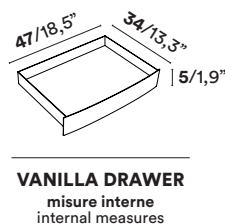

Un panneau en liège marron avec une petite étagère en acier coordonnée à la finition ; le panneau peut servir de porte-tablette et de tableau d'affichage, transformant la consolle en un poste de travail pratique.

DE Multifunktionaler Schreibtisch/Konsole mit zwei Ablagen und zwei Aufbewahrungskörben, hergestellt aus Stahl. Magnetische Tischauflage und Innenverkleidung der Körbe aus regeneriertem Leder, abnehmbar für eine einfache Reinigung.

Farbe der Struktur, Ablagen und Körbe: Eisgrau, Dunkelgrün und Schwarz matt.

Finish der Tischauflage und der Innenverkleidung: taubengraues Leder bei eisgrauer Struktur, Naturleder bei dunkelgrüner Struktur, dunkelbraunes Leder bei schwarzer Struktur.

Zubehör: Schublade aus Stahl verkleidet mit farblich abgestimmten, regeneriertem Leder.

Spiegel mit direkter LED-Beleuchtung, 220 V - 4000°K. 2,5 m langes transparentes Kabel mit transparentem Schalter und Stecker. Farblich auf die Struktur abgestimmt. Das Licht wird über ein Touch-System bedient; mit dem Spiegel wird die Konsole zu einem funktionalen Schminktisch.

Braunes Korkpaneel mit kleiner, auf das Finish abgestimmter Ablage aus Stahl. Das Paneel kann als Tablet-Halter und Pinnwand dienen und verwandelt die Konsole in einen praktischen Arbeitsplatz.