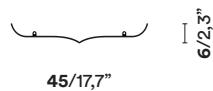

Nori Raffaella Mangiarotti, 2024

IT Mensola da parete in acciaio, la forma richiama quella di un gabbiano in volo. Due misure.

Finiture: bianco opaco, nero opaco.

EN Steel wall shelf, whose shape recalls that of a seagull in flight.

Two sizes.

Finishes: matt white, matt black

FR Étagère murale en acier, dont la forme rappelle une mouette en vol. Deux tailles.

Finitions : mat blanc, mat noir.

DE Wandregal aus Stahl, dessen Form an die einer Möwe im Flug erinnert.

Zwei Größen.

Finishings: Weiß matt, Schwarz matt

NORI 45