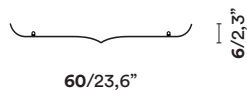

Nori Raffaella Mangiarotti, 2024

IT Mensola da parete in acciaio, la forma richiama quella di un gabbiano in volo. Due misure.

Finiture: bianco opaco, nero opaco.

EN Steel wall shelf, whose shape recalls that of a seagull in flight.

Two sizes.

Finishes: matt white, matt black

FR Étagère murale en acier, dont la forme rappelle une mouette en vol. Deux tailles.

Finitions : mat blanc, mat noir.

DE Wandregal aus Stahl, dessen Form an die einer Möwe im Flug erinnert.

Zwei Größen.

Finishings: Weiß matt, Schwarz matt

NORI 45

NORI 60